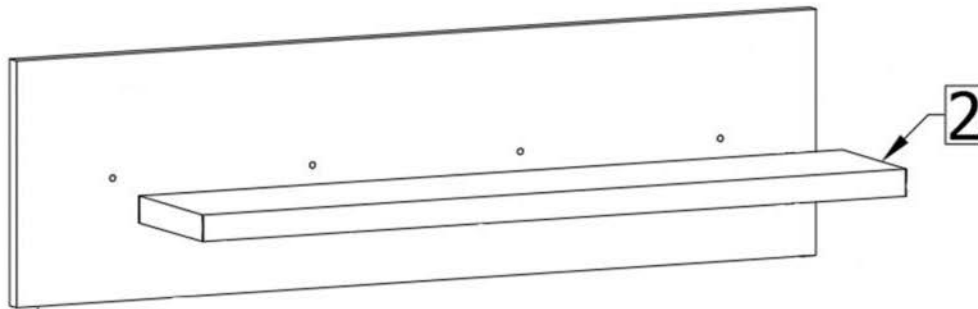

SHELF NOAH

Artikelnummer: 118 14 711

A x 4

B x 1

C x 4

D x 4

1

1